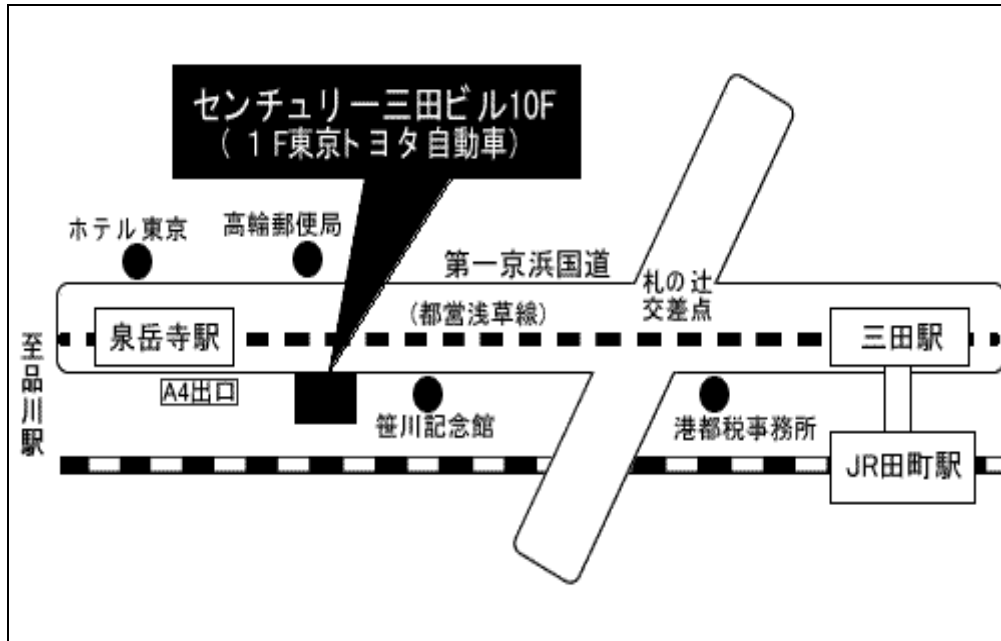

会場略図（センチュリー三田ビル）

【会場】 センチュリー三田ビル 10階

【所在地】 〒108-0073 東京都港区三田 3-11-34 センチュリー三田ビル 10F

【TEL】 03-5476-5550

【最寄駅及び経路】

- ・京浜急行本線 または都営浅草線 泉岳寺駅 下車、徒歩約3分
- ・JR 田町駅 下車、徒歩約9分
- ・都営三田線 三田駅 徒歩約9分

※駐車場はございません。公共交通機関のご利用をお願い致します。