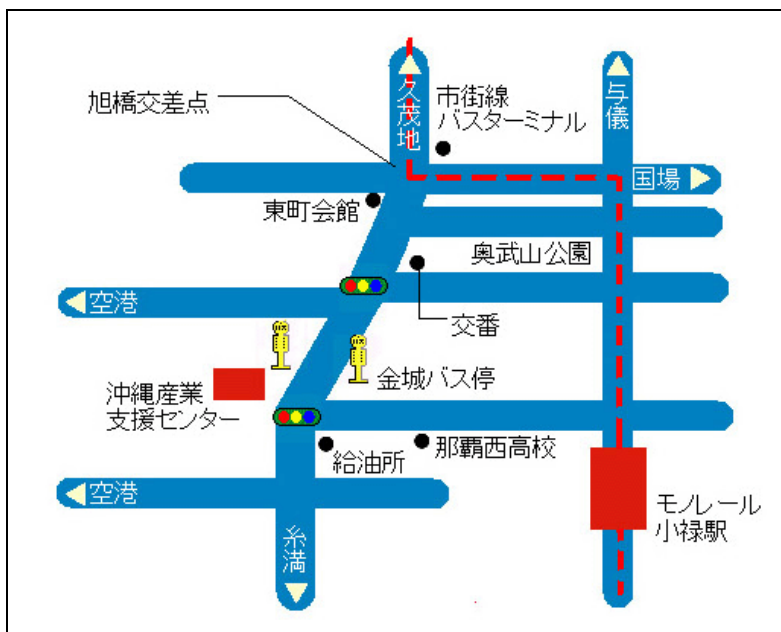

会場略図（沖縄会場）

【会場】 沖縄産業支援センター

【所在地】 901-0152 沖縄県那覇市小禄 1831-1

【TEL】 098-859-6234

【最寄駅及び経路】

(モノレールでお越しの方)

那覇空港駅から約 5 分小禄駅下車、小禄駅から徒歩約 15 分

(バスでお越しの方)

那覇バスターミナル向かい国税庁舎前の旭橋バス停から

89 番糸満線で約 10 分金城バス停下車、金城バス停から徒歩 3 分

那覇バスターミナル向かい国税庁舎前の旭橋バス停から

56 番浦添線で約 10 分金城バス停下車、金城バス停から徒歩 3 分

(車でお越しの方)

国道 331 号線 金城交差点付近 館内利用者用駐車場 あり (下図黄色の箇所)