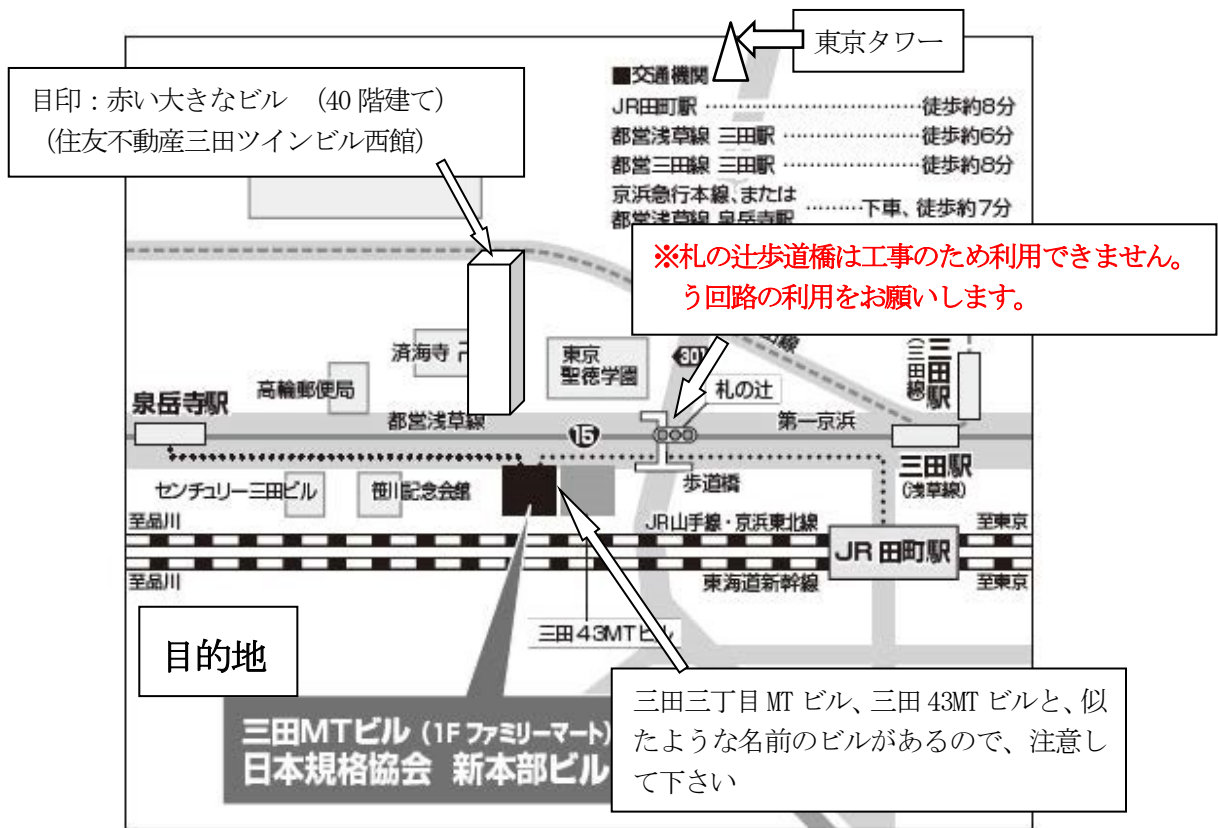

こちらは、受講者の皆さまにお渡しください。

会場地図 ※駐車場はございません。公共交通機関のご利用をお願い致します。

一般財団法人 日本規格協会 〒108-0073 東京都港区三田 3-13-12 三田 MT ビル 1階

- ・JR 田町駅 三田口（西口）徒歩約8分
- ・都営浅草線 三田駅 徒歩約6分 ・都営三田線 三田駅 徒歩約8分
- ・京浜急行本線 または都営浅草線 泉岳寺駅 徒歩約7分

【 田町駅・三田駅をご利用の方へ 】

当協会本部ビル（三田 MT ビル）の近くの札ノ辻交差点歩道橋の架け替え工事（2023年4月から2024年6月ごろまで）のため、歩道橋の利用ができないこととなりました。「田町駅」や「三田駅」から当協会にお越しいただく際には、「う回路」を使用していただきますようお願い申し上げます。

★う回路利用のご案内は右のQRコードからご確認ください。