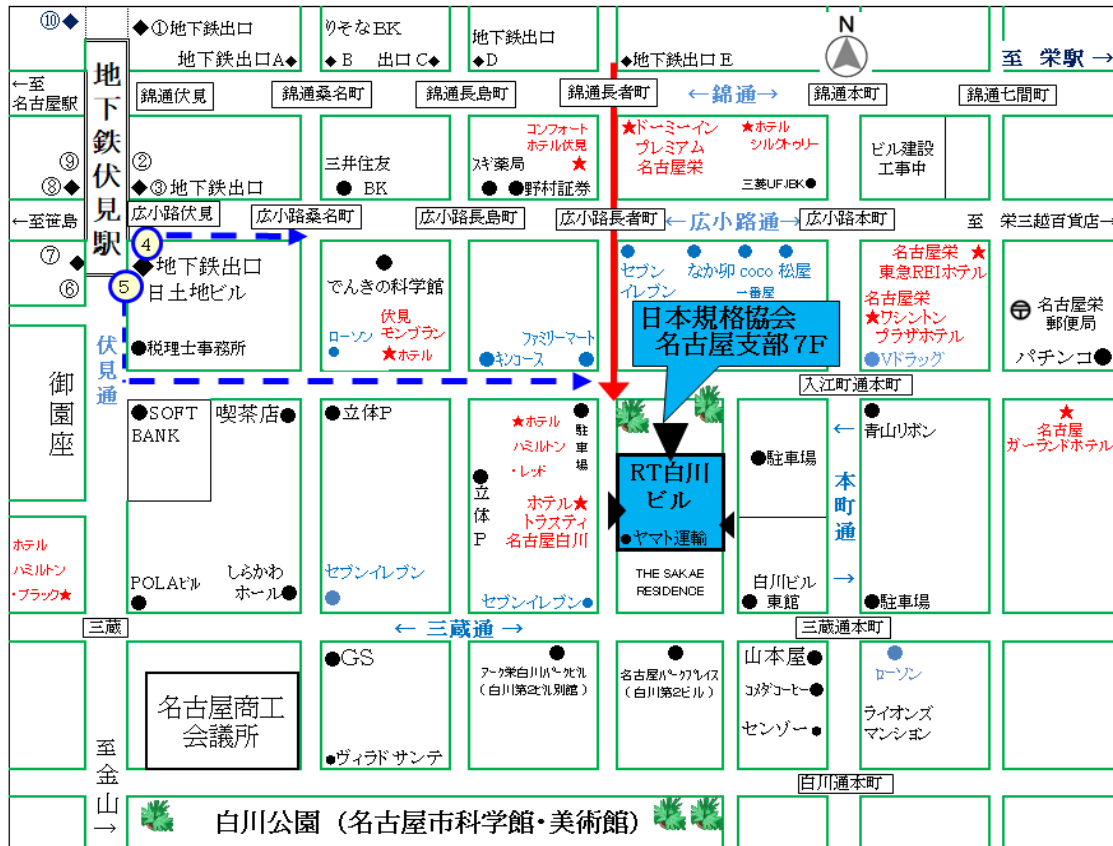

※会場には駐輪・駐車場等はありません。公共交通機関を利用してお越しください。

《 一般財団法人日本規格協会名古屋支部 略図 》
 名古屋市中区栄二丁目6番1号 RT白川ビル7階 (旧 白川ビル別館7階)

交通機関 名古屋駅方面から: 地下鉄 東山線 伏見駅下車 東改札口・出口 E から徒歩約5分
 (錦通長者町及び広小路通長者町の横断歩道を渡る)
 栄方面から: 地下鉄 東山線 伏見駅下車 科学館方面出口 ④番、⑤番〜 徒歩 約7分

※サテライト会場とは

弊会の本支部会場のいずれかにて行われているセミナーのご講義を、別会場にて中継致します。

サテライト受講生は、講義をライブ配信にて聴講いただきます。

講師への質疑応答は、休憩時間や講義終了後に名古屋支部にて対応致します。