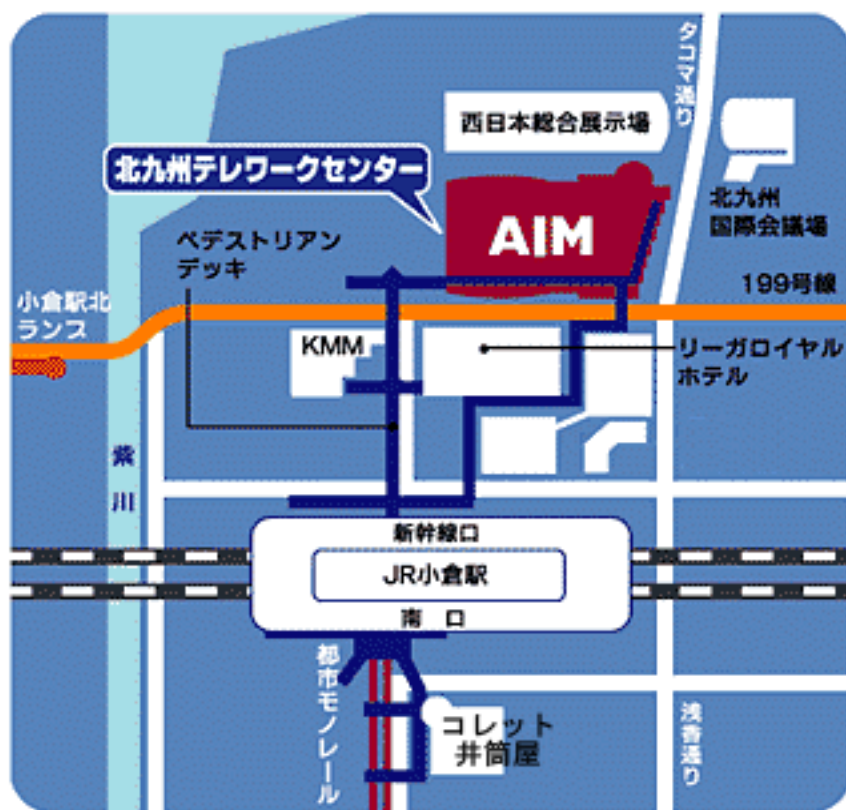

【地区】
北九州会場

【地図】

【会場】
北九州テレワークセンター（コンパス小倉） 会議室

【所在地】
北九州市小倉北区浅野3-8-1
AIM（アジア太平洋インポートマート）ビル6階

【電話番号】
093-513-5300

【最寄駅及び経路】
小倉駅より徒歩約5分、ペDESTロリアンデッキでウォーク

【駐車場】
周辺の有料駐車場をご利用ください。（割引サービスはありません）