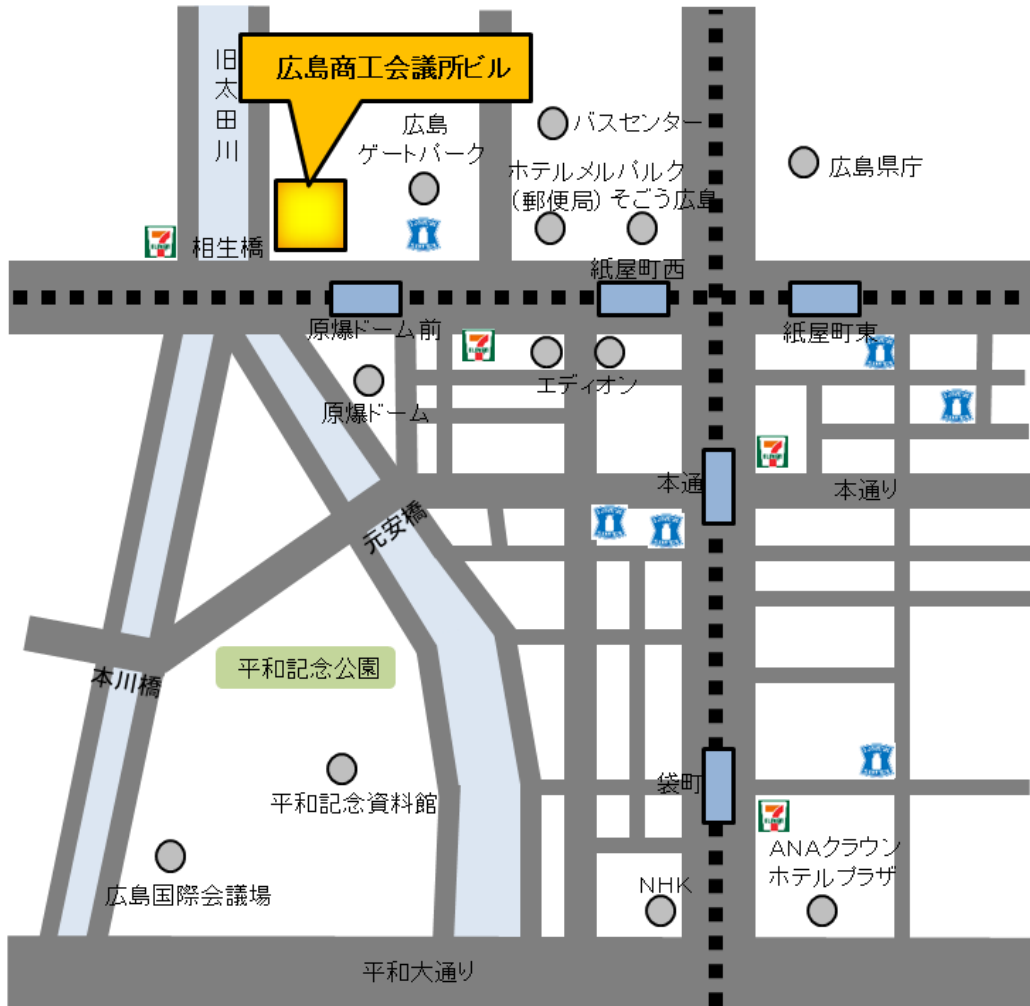

【会場略図】

【会場】 広島商工会議所（日本規格協会広島支部）

【所在地】 〒730-0011 広島市中区基町 5-44 広島商工会議所ビル 4 階

【TEL】 050-1742-6215

【交通機関】

- 市内電車・・・広島駅より『江波』『宮島口』行き約 20 分、
『原爆ドーム前』電停下車
- タクシー・・・広島駅より 約 15 分
- 広島バスセンターより徒歩約 5 分

【駐車場】 無（周辺の有料駐車場をご利用願います。）