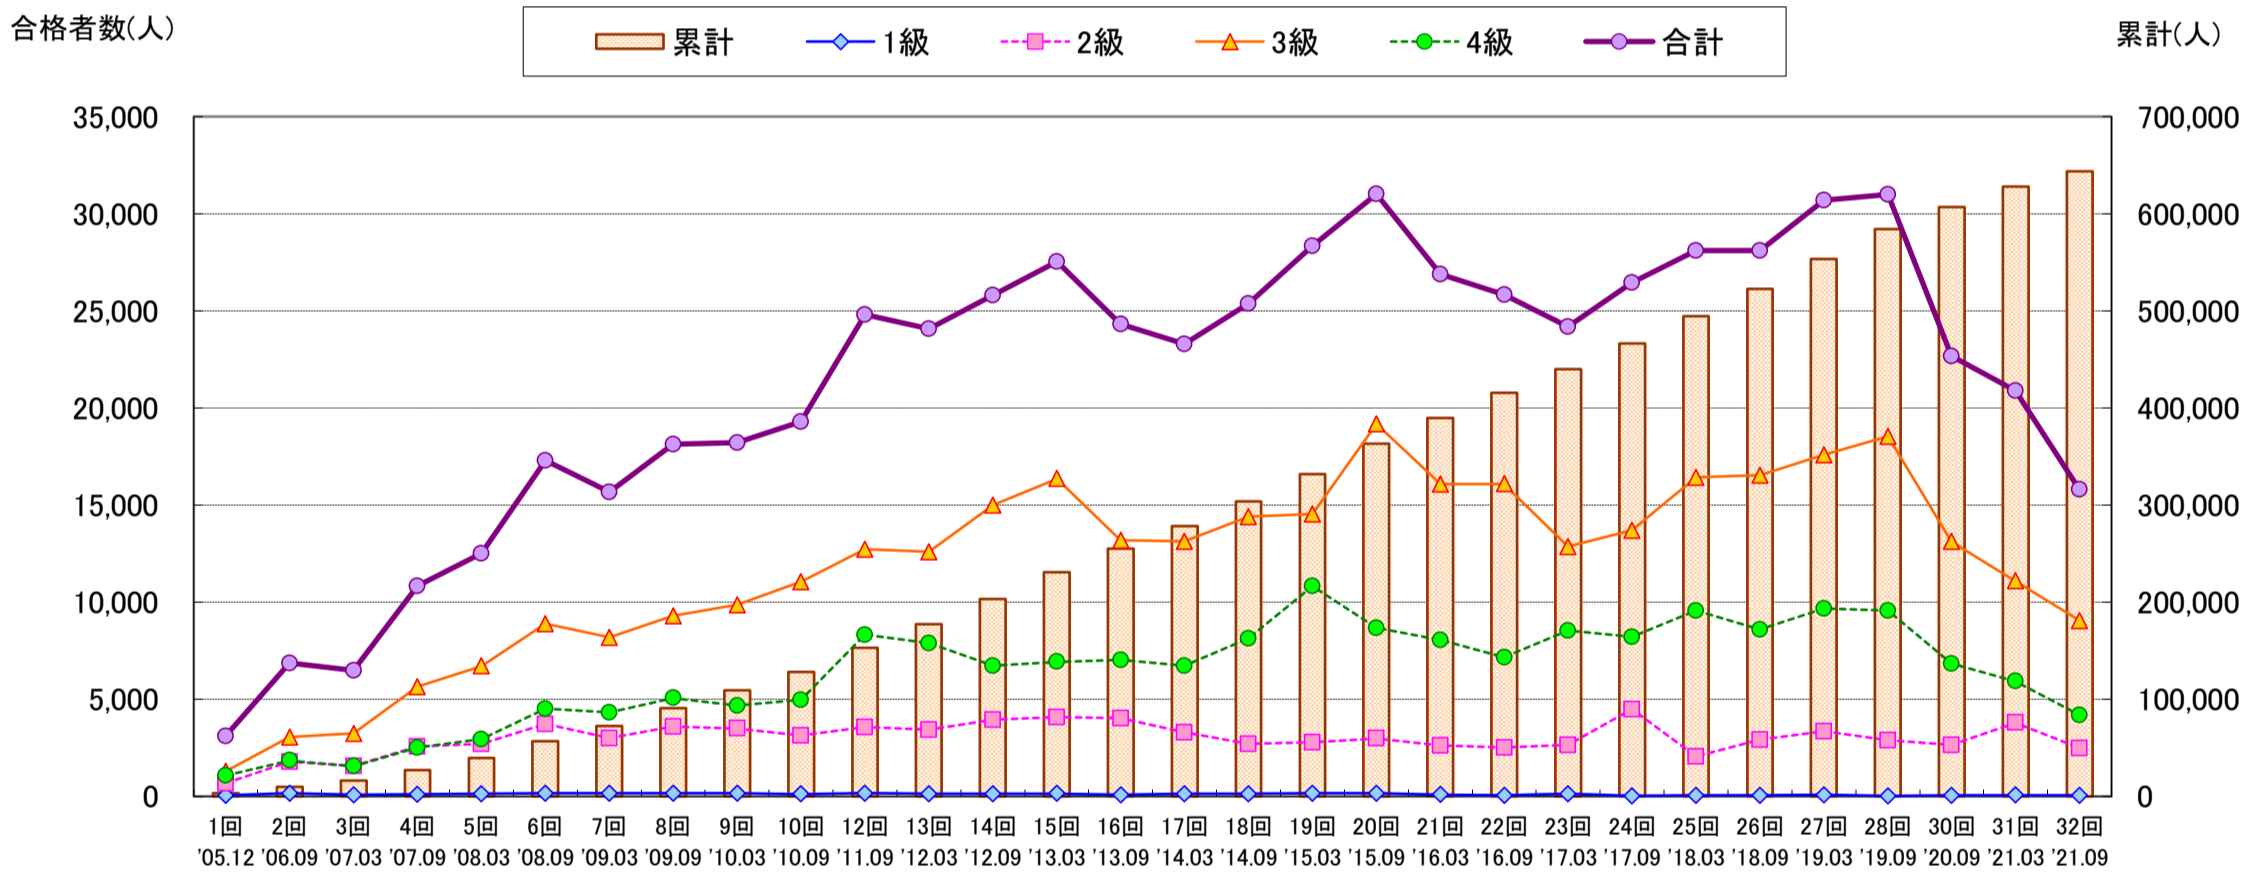

第14回 '12.09	第15回 '13.03	第16回 '13.09	第17回 '14.03	第18回 '14.09	第19回 '15.03	第20回 '15.09	第21回 '16.03	第22回 '16.09	第23回 '17.03	第24回 '17.09	第25回 '18.03
1級	142	150	79	141	132	170	163	100	66	144	29	58
2級	3,951	4,077	4,030	3,294	2,709	2,790	2,988	2,629	2,515	2,642	4,495	2,059
3級	14,992	16,362	13,189	13,122	14,407	14,550	19,175	16,090	16,093	12,864	13,710	16,422
4級	6,724	6,934	7,023	6,733	8,125	10,824	8,685	8,064	7,165	8,541	8,222	9,560
合計	25,809	27,523	24,321	23,290	25,373	28,334	31,011	26,883	25,839	24,191	26,456	28,099
累計	203,075	230,598	254,919	278,209	303,582	331,916	362,927	389,810	415,649	439,840	466,296	494,395

	第26回 '18.09	第27回 '19.03	第28回 '19.09	第30回 '20.09	第31回 '21.03	第32回 '21.09	合計
1級	50	81	27	63	69	59	3,390
2級	2,917	3,343	2,883	2,657	3,799	2,480	89,509
3級	16,541	17,598	18,530	13,120	11,094	9,053	359,497
4級	8,605	9,679	9,565	6,840	5,932	4,202	191,186
合計	28,113	30,701	31,005	22,680	20,894	15,794	643,582
累計	522,508	553,209	584,214	606,894	627,788	643,582	

合格者の推移と累計