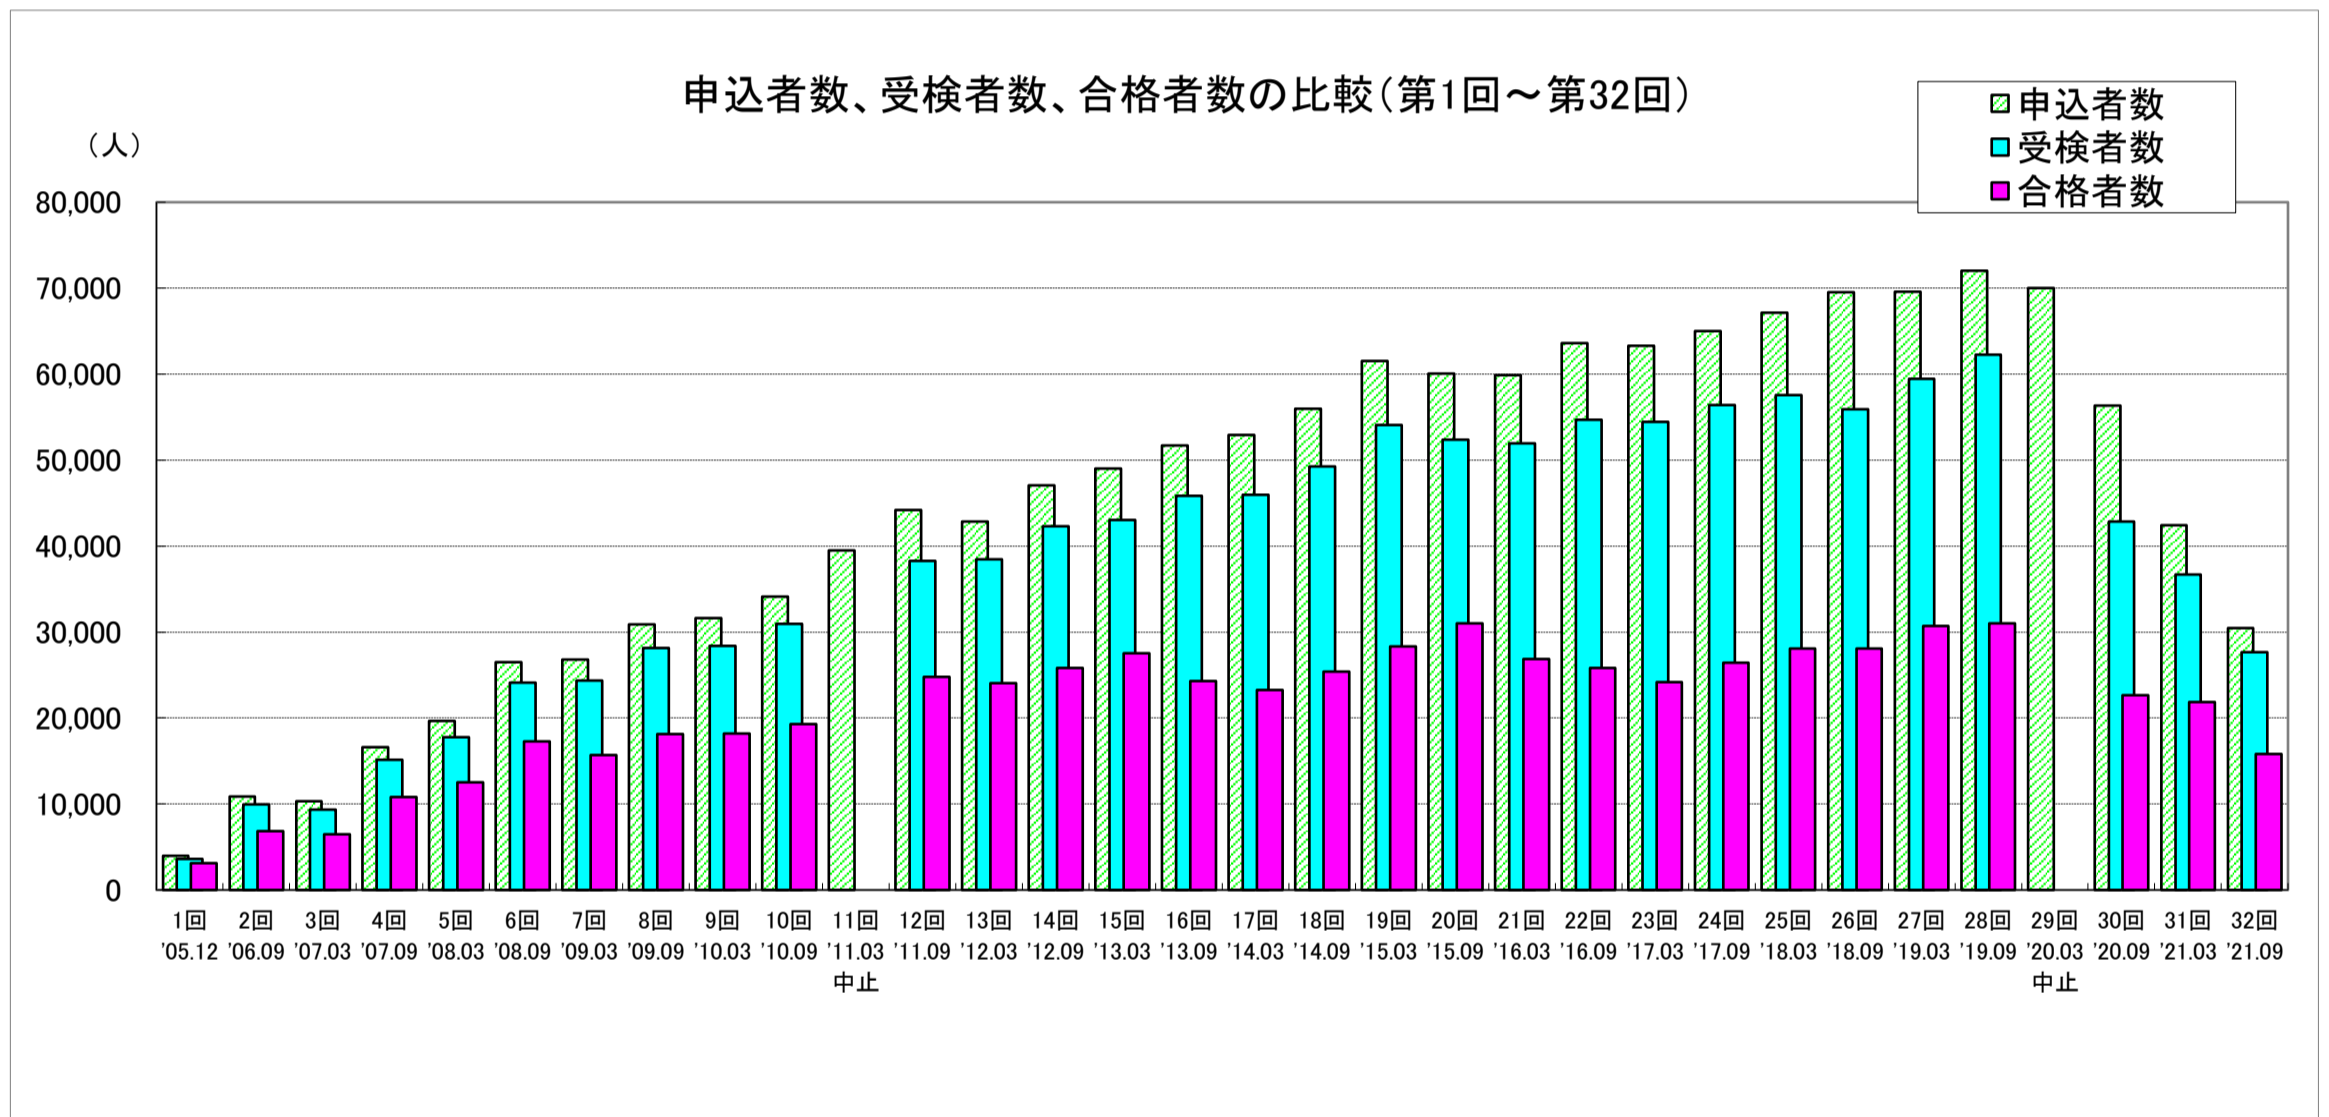

1.1 申込者数、受検者数、合格者数(全体)

単位:人

	第1回 '05.12	第2回 '06.09	第3回 '07.03	第4回 '07.09	第5回 '08.03	第6回 '08.09	第7回 '09.03	第8回 '09.09	第9回 '10.03	第10回 '10.09	第11回 '11.03 (中止)	第12回 '11.09
申込者数	3,959	10,858	10,324	16,639	19,673	26,495	26,827	30,902	31,622	34,136	(39,514)	44,195
受検者数	3,601	9,985	9,360	15,136	17,777	24,099	24,390	28,129	28,373	30,965	-	38,292
合格者数	3,118	6,863	6,480	10,832	12,508	17,288	15,666	18,134	18,215	19,298	-	24,801
合格率	86.59%	68.73%	69.23%	71.56%	70.36%	71.74%	64.23%	64.47%	64.20%	62.32%	-	64.77%

	第13回 '12.03	第14回 '12.09	第15回 '13.03	第16回 '13.09	第17回 '14.03	第18回 '14.09	第19回 '15.03	第20回 '15.09	第21回 '16.03	第22回 '16.09	第23回 '17.03	第24回 '17.09
申込者数	42,837	47,070	49,052	51,687	52,928	55,956	61,512	60,086	59,908	63,624	63,312	65,023
受検者数	38,445	42,329	43,062	45,843	45,981	49,296	54,074	52,358	51,922	54,683	54,428	56,432
合格者数	24,063	25,809	27,523	24,321	23,290	25,373	28,334	31,011	26,883	25,839	24,191	26,456
合格率	62.59%	60.97%	63.91%	53.05%	50.65%	51.47%	52.40%	59.23%	51.78%	47.25%	44.45%	46.88%

	第25回 '18.03	第26回 '18.09	第27回 '19.03	第28回 '19.09	第29回 '20.03 (中止)	第30回 '20.09	第31回 '21.03	第32回 '21.09	合計(※)
申込者数	67,179	69,514	69,569	72,008	(70,017)	56,317	42,448	30,483	1,336,143
受検者数	57,580	55,890	59,458	62,262	-	42,869	36,721	27,638	1,161,378
合格者数	28,099	28,113	30,701	31,005	-	22,680	20,894	15,794	643,582
合格率	48.80%	50.30%	51.63%	49.80%	-	52.91%	56.90%	57.15%	

※第11回及び第29回は合計に含めず