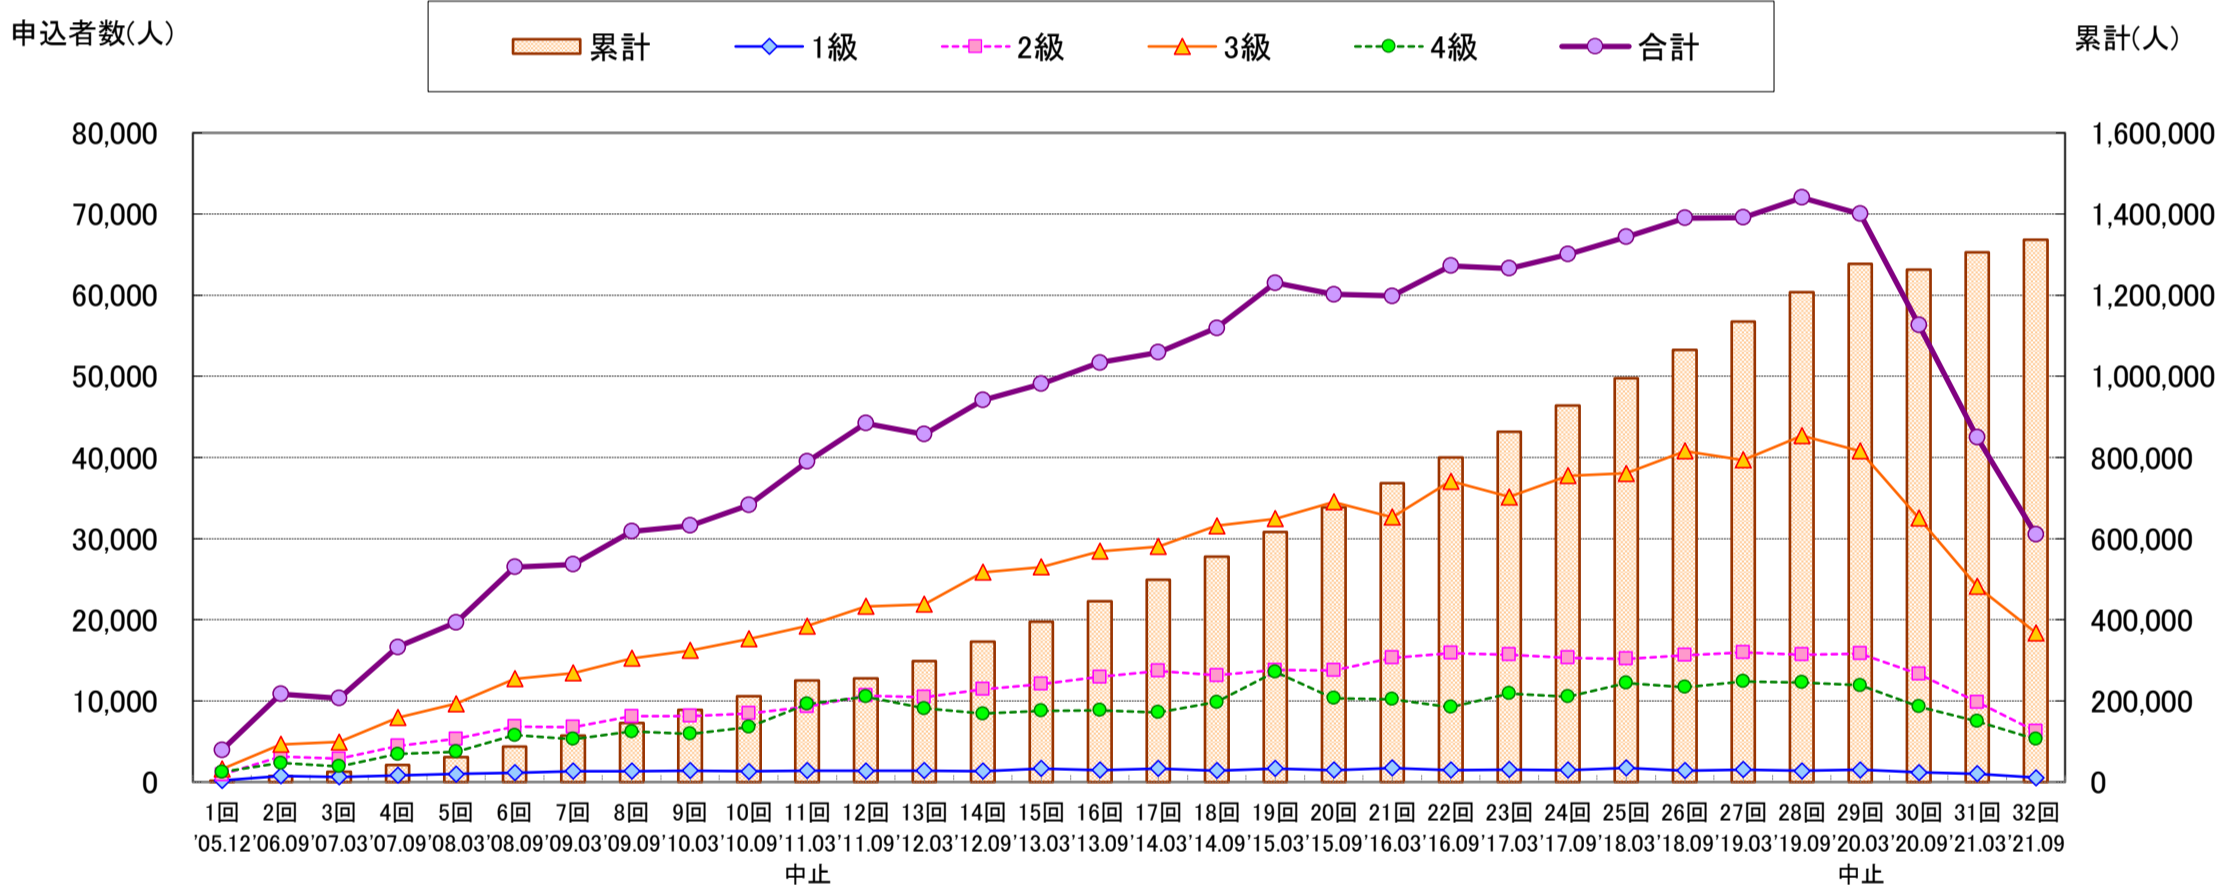

第13回 '12.03	第14回 '12.09	第15回 '13.03	第16回 '13.09	第17回 '14.03	第18回 '14.09	第19回 '15.03	第20回 '15.09	第21回 '16.03	第22回 '16.09	第23回 '17.03	第24回 '17.09
1級	1,411	1,362	1,653	1,465	1,649	1,406	1,682	1,462	1,718	1,447	1,542	1,452
2級	10,442	11,428	12,089	12,945	13,674	13,146	13,790	13,758	15,318	15,870	15,717	15,310
3級	21,910	25,868	26,515	28,454	29,022	31,567	32,462	34,530	32,651	37,072	35,133	37,761
4級	9,074	8,412	8,795	8,823	8,583	9,837	13,578	10,336	10,221	9,235	10,920	10,500
合計	42,837	47,070	49,052	51,687	52,928	55,956	61,512	60,086	59,908	63,624	63,312	65,023
累計	298,467	345,537	394,589	446,276	499,204	555,160	616,672	676,758	736,666	800,290	863,602	928,625

	第25回 '18.03	第26回 '18.09	第27回 '19.03	第28回 '19.09	第29回 '20.09	第30回 '20.09	第31回 '21.03	第32回 '21.09	合計(※)
1級	1,738	1,421	1,545	1,363	(1,503)	1,171	1,009	526	38,291
2級	15,198	15,608	15,972	15,680	(15,826)	13,312	9,843	6,271	320,921
3級	38,038	40,801	39,670	42,686	(40,781)	32,530	24,091	18,388	734,808
4級	12,205	11,684	12,382	12,279	(11,907)	9,304	7,505	5,298	242,123
合計	67,179	69,514	69,569	72,008	(70,017)	56,317	42,448	30,483	1,336,143
累計	995,804	1,065,318	1,134,887	1,206,895	(1,276,912)	1,263,212	1,305,660	1,336,143	

※第11回及び第29回は合計に含めず

申込者数の推移と累計