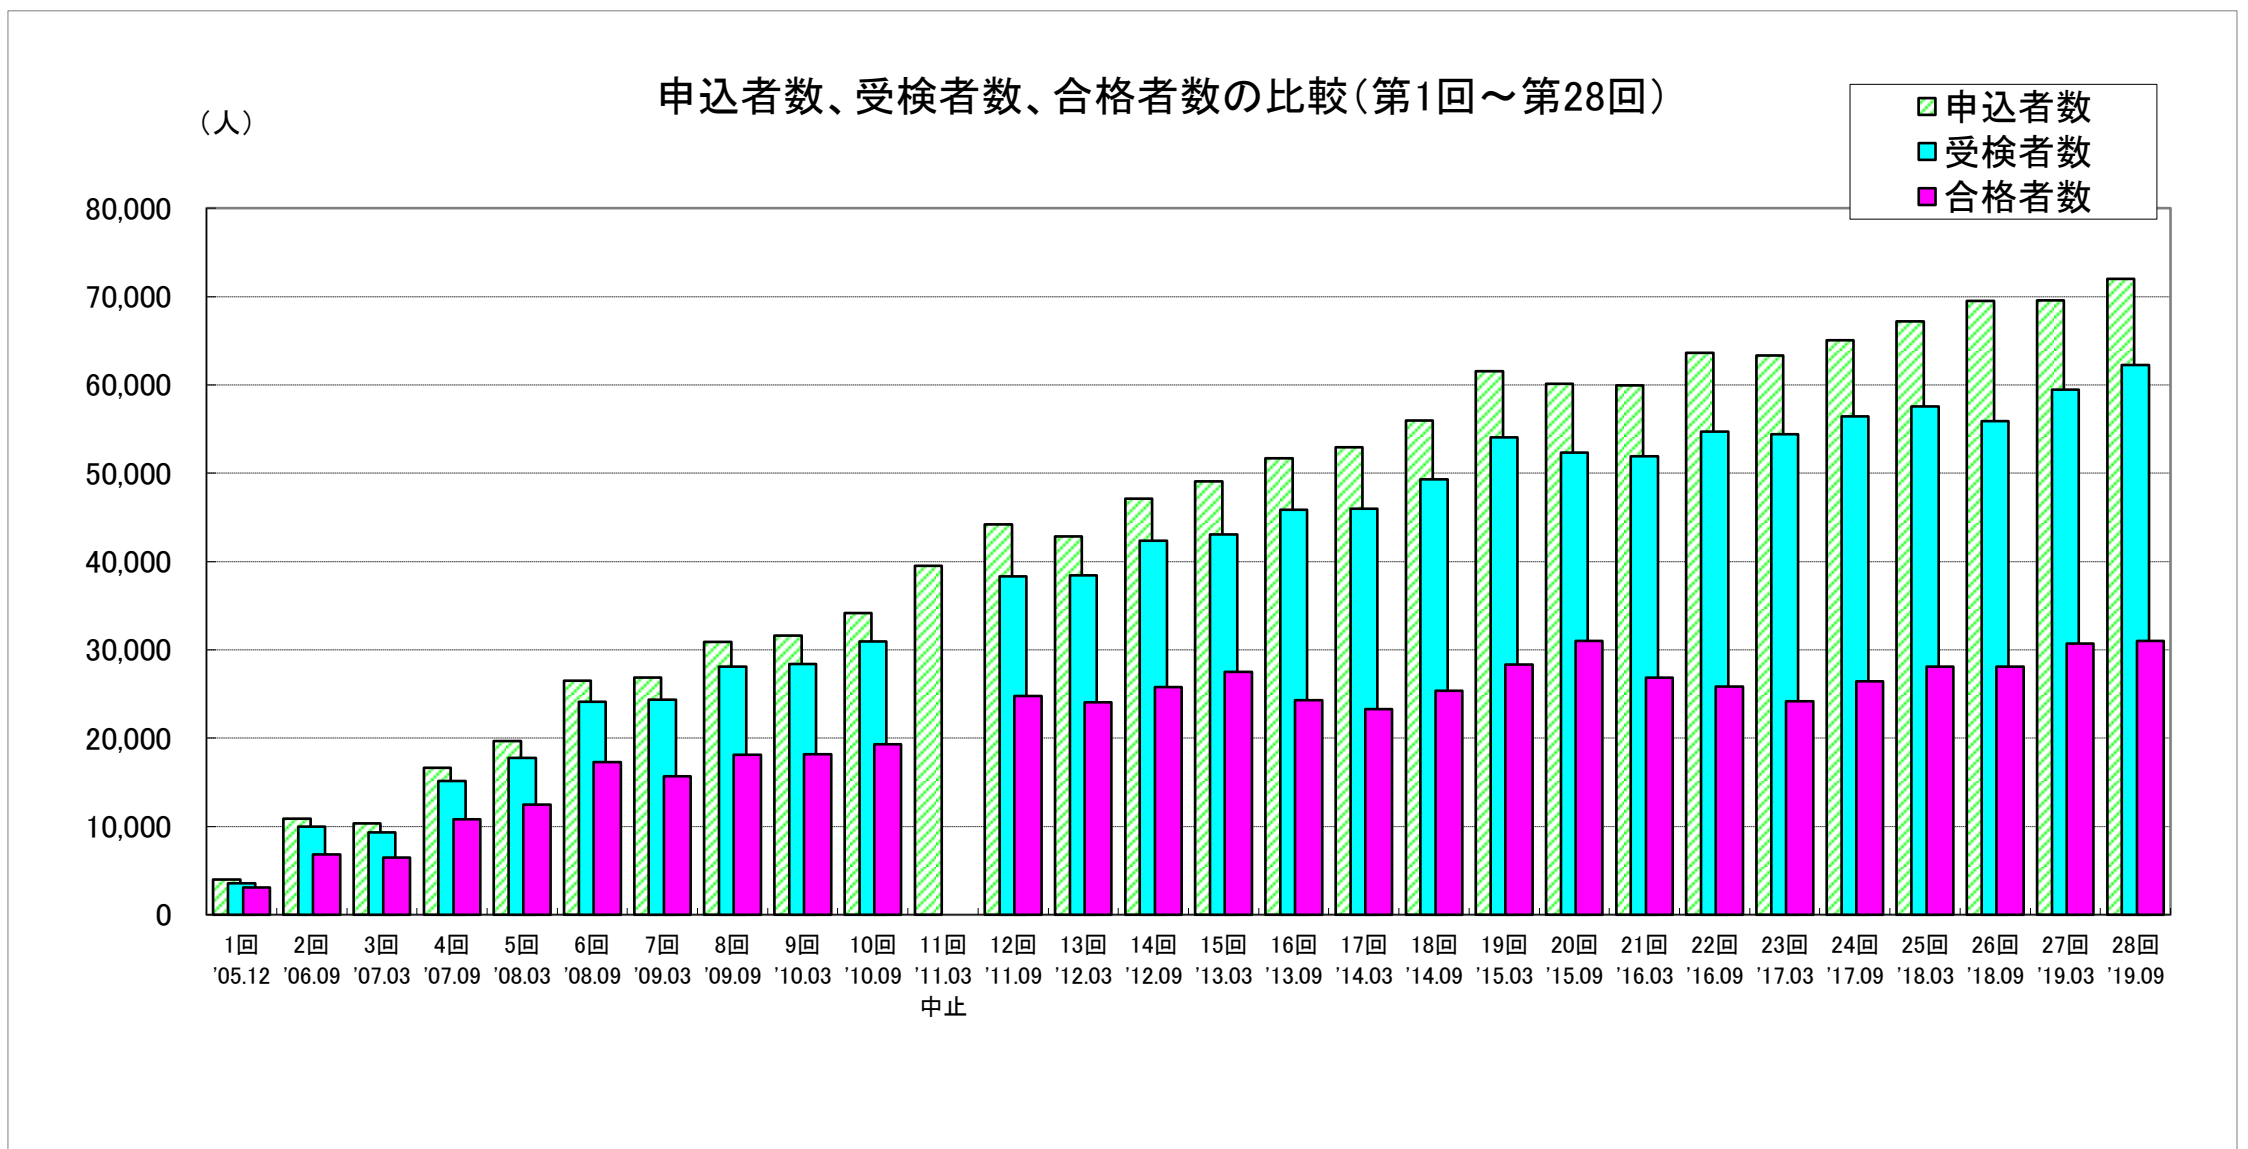

1. 受検者データA — 申込者、受検者及び合格者の状況(第1回～第28回)

1.1 申込者数、受検者数、合格者数(全体)

単位:人

	第1回 '05.12	第2回 '06.09	第3回 '07.03	第4回 '07.09	第5回 '08.03	第6回 '08.09	第7回 '09.03	第8回 '09.09	第9回 '10.03	第10回 '10.09	第11回 '11.03 (中止)	第12回 '11.09
申込者数	3,959	10,858	10,324	16,639	19,673	26,495	26,827	30,902	31,622	34,136	(39,514)	44,195
受検者数	3,601	9,985	9,360	15,136	17,777	24,099	24,390	28,129	28,373	30,965	-	38,292
合格者数	3,118	6,863	6,480	10,832	12,508	17,288	15,666	18,134	18,215	19,298	-	24,801
合格率	86.59%	68.73%	69.23%	71.56%	70.36%	71.74%	64.23%	64.47%	64.20%	62.32%	-	64.77%

	第13回 '12.03	第14回 '12.09	第15回 '13.03	第16回 '13.09	第17回 '14.03	第18回 '14.09	第19回 '15.03	第20回 '15.09	第21回 '16.03	第22回 '16.09	第23回 '17.03	第24回 '17.09
申込者数	42,837	47,070	49,052	51,687	52,928	55,956	61,512	60,086	59,908	63,624	63,312	65,023
受検者数	38,445	42,329	43,062	45,843	45,981	49,296	54,074	52,358	51,922	54,683	54,428	56,432
合格者数	24,063	25,809	27,523	24,321	23,290	25,373	28,334	31,011	26,883	25,839	24,191	26,456
合格率	62.59%	60.97%	63.91%	53.05%	50.65%	51.47%	52.40%	59.23%	51.78%	47.25%	44.45%	46.88%

	第25回 '18.03	第26回 '18.09	第27回 '19.03	第28回 '19.09	合計(※)
申込者数	67,179	69,514	69,569	72,008	1,206,895
受検者数	57,580	55,890	59,458	62,262	1,054,150
合格者数	28,099	28,113	30,701	31,005	584,214
合格率	48.80%	50.30%	51.63%	49.80%	

※第11回は合計に含めず