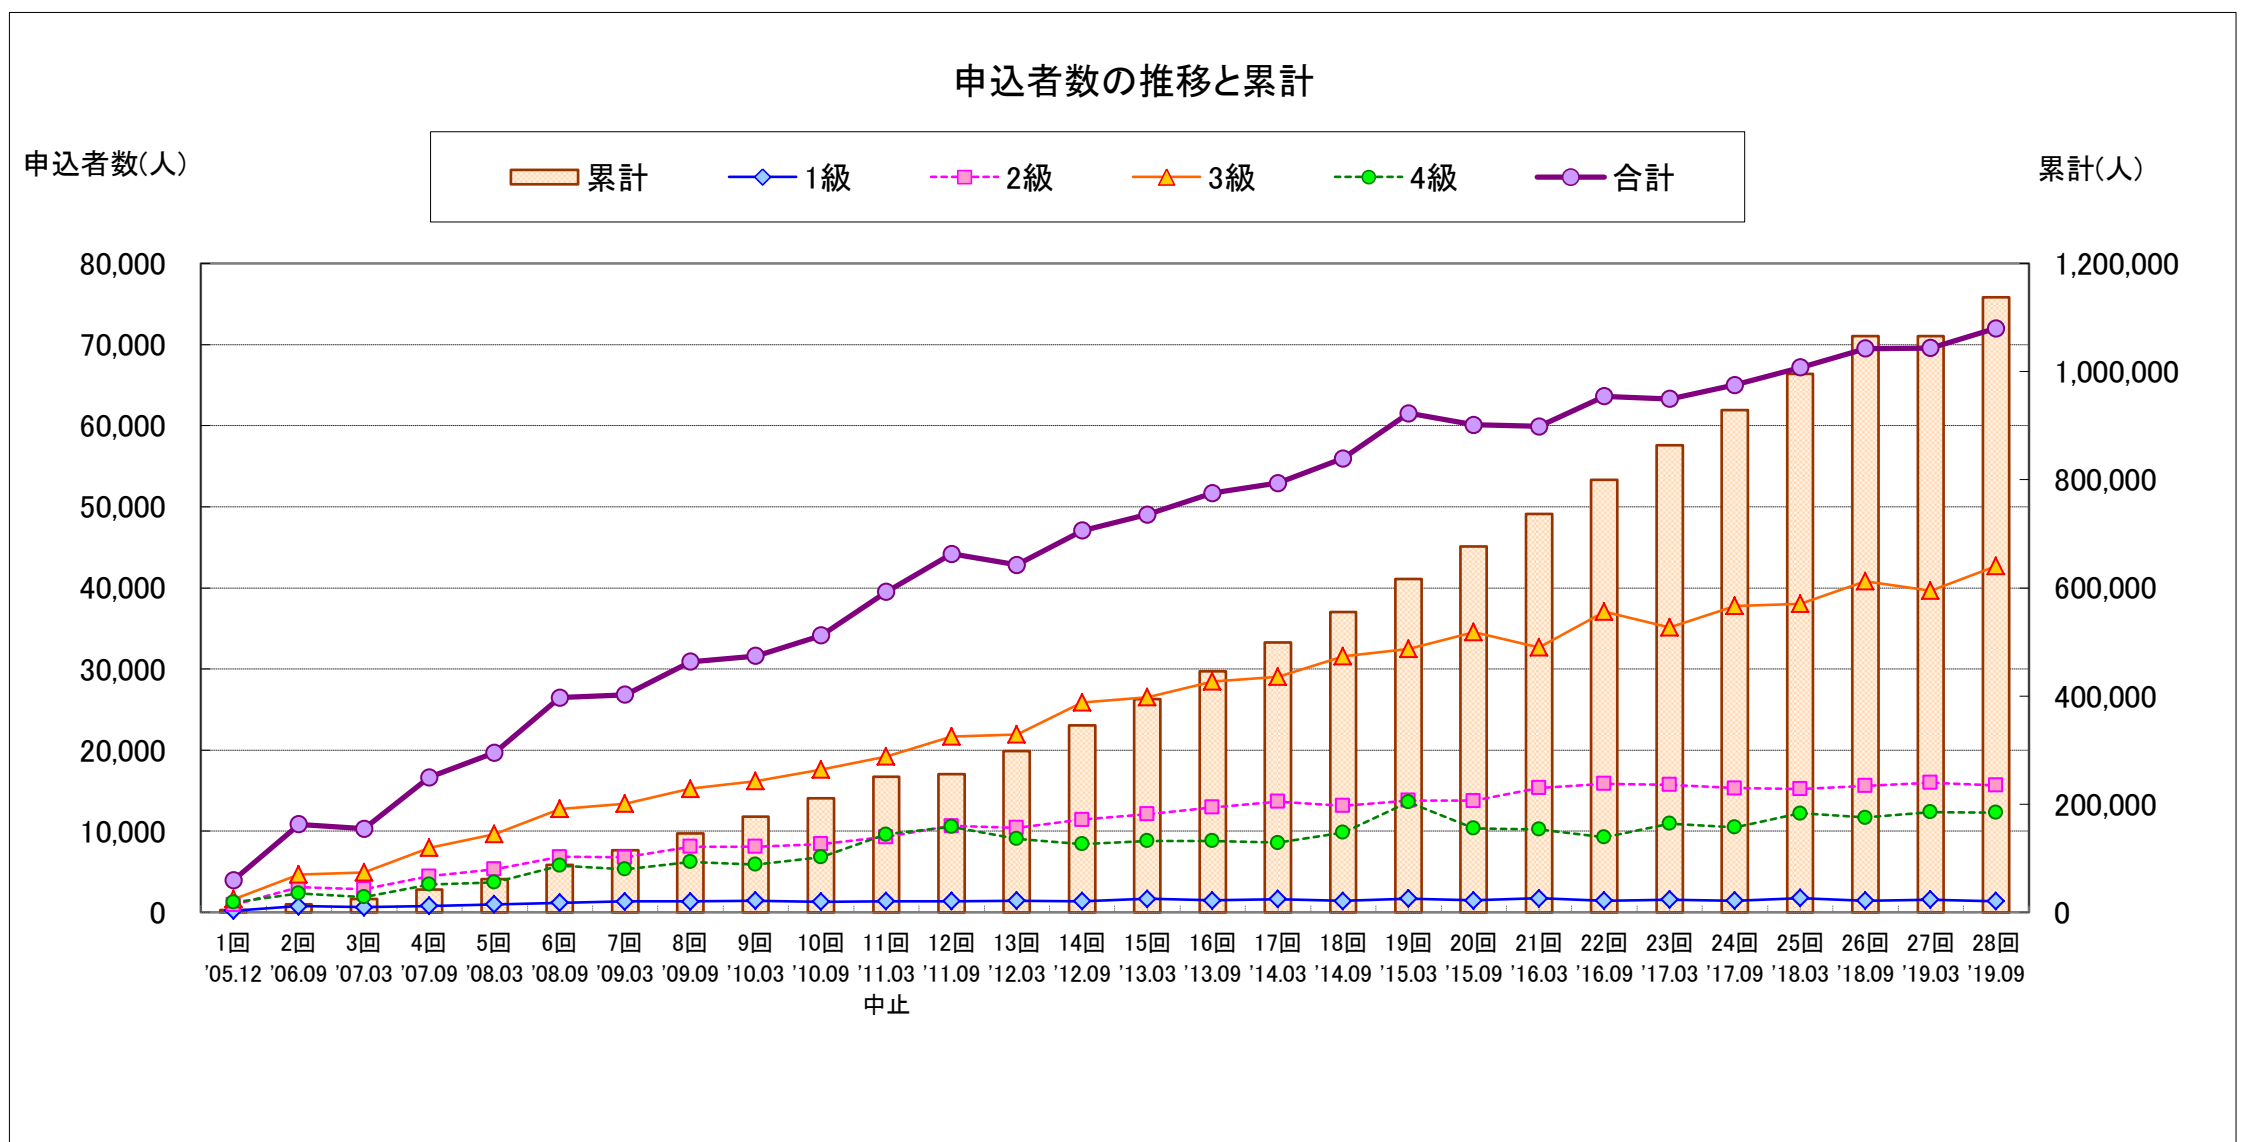

第13回 '12.03	第14回 '12.09	第15回 '13.03	第16回 '13.09	第17回 '14.03	第18回 '14.09	第19回 '15.03	第20回 '15.09	第21回 '16.03	第22回 '16.09	第23回 '17.03	第24回 '17.09
1級	1,411	1,362	1,653	1,465	1,649	1,406	1,682	1,462	1,718	1,447	1,542	1,452
2級	10,442	11,428	12,089	12,945	13,674	13,146	13,790	13,758	15,318	15,870	15,717	15,310
3級	21,910	25,868	26,515	28,454	29,022	31,567	32,462	34,530	32,651	37,072	35,133	37,761
4級	9,074	8,412	8,795	8,823	8,583	9,837	13,578	10,336	10,221	9,235	10,920	10,500
合計	42,837	47,070	49,052	51,687	52,928	55,956	61,512	60,086	59,908	63,624	63,312	65,023
累計	298,467	345,537	394,589	446,276	499,204	555,160	616,672	676,758	736,666	800,290	863,602	928,625

	第25回 '18.03	第26回 '18.09	第27回 '19.03	第28回 '19.09	合計(※)
1級	1,738	1,421	1,545	1,363	35,585
2級	15,198	15,608	15,972	15,680	291,495
3級	38,038	40,801	39,670	42,686	659,799
4級	12,205	11,684	12,382	12,279	220,016
合計	67,179	69,514	69,569	72,008	1,206,895
累計	995,804	1,065,318	1,134,887	1,206,895	

※第11回は合計に含めず