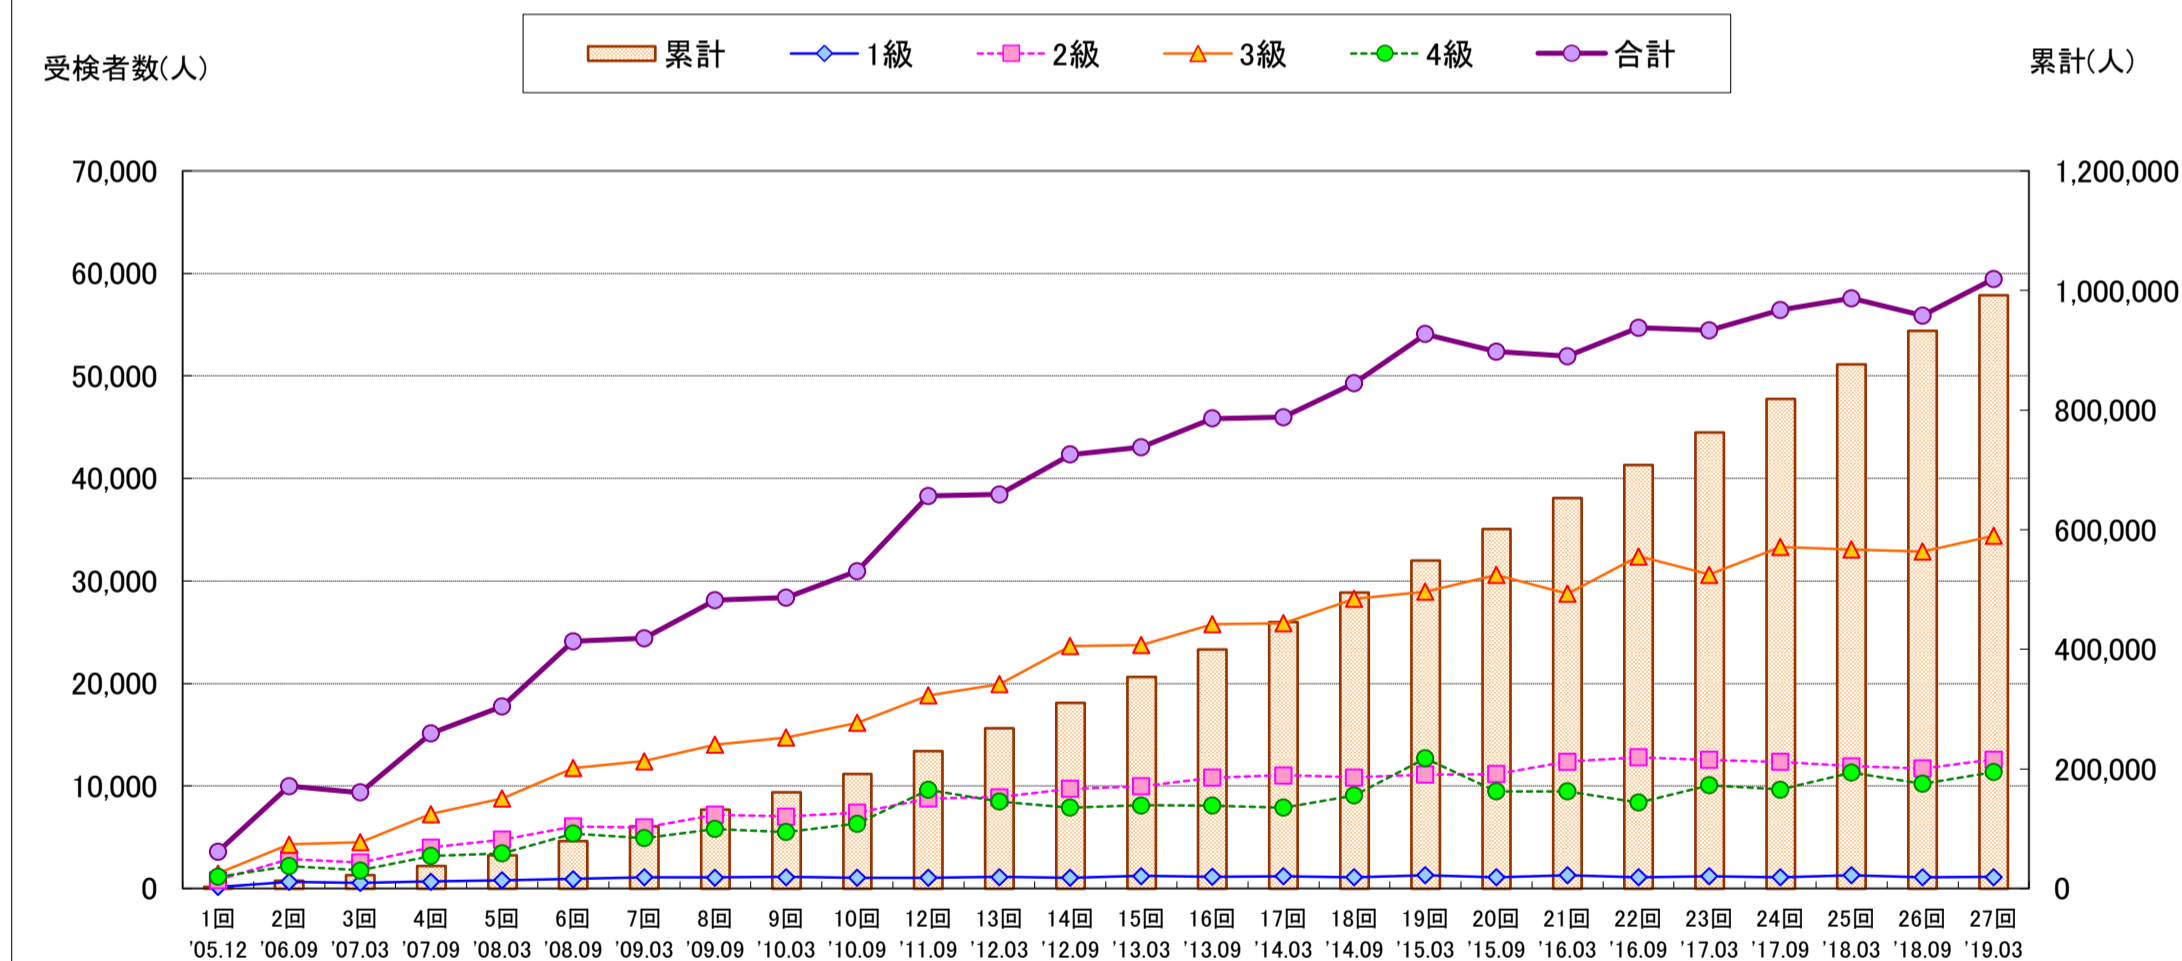

第14回 '12.09	第15回 '13.03	第16回 '13.09	第17回 '14.03	第18回 '14.09	第19回 '15.03	第20回 '15.09	第21回 '16.03	第22回 '16.09	第23回 '17.03	第24回 '17.09	第25回 '18.03
1級	1,060	1,224	1,147	1,186	1,096	1,280	1,115	1,308	1,092	1,181	1,100	1,282
2級	9,739	9,960	10,827	11,031	10,840	11,120	11,155	12,381	12,806	12,553	12,355	11,929
3級	23,653	23,763	25,784	25,889	28,278	28,962	30,604	28,743	32,401	30,615	33,326	33,058
4級	7,877	8,115	8,085	7,875	9,082	12,712	9,484	9,490	8,384	10,079	9,651	11,311
合計	42,329	43,062	45,843	45,981	49,296	54,074	52,358	51,922	54,683	54,428	56,432	57,580
累計	310,881	353,943	399,786	445,767	495,063	549,137	601,495	653,417	708,100	762,528	818,960	876,540

	第26回 '18.09	第27回 '19.03	合計
1級	1,095	1,125	26,589
2級	11,720	12,574	227,254
3級	32,857	34,392	546,552
4級	10,218	11,367	191,493
合計	55,890	59,458	991,888
累計	932,430	991,888	

受検者数の推移と累計