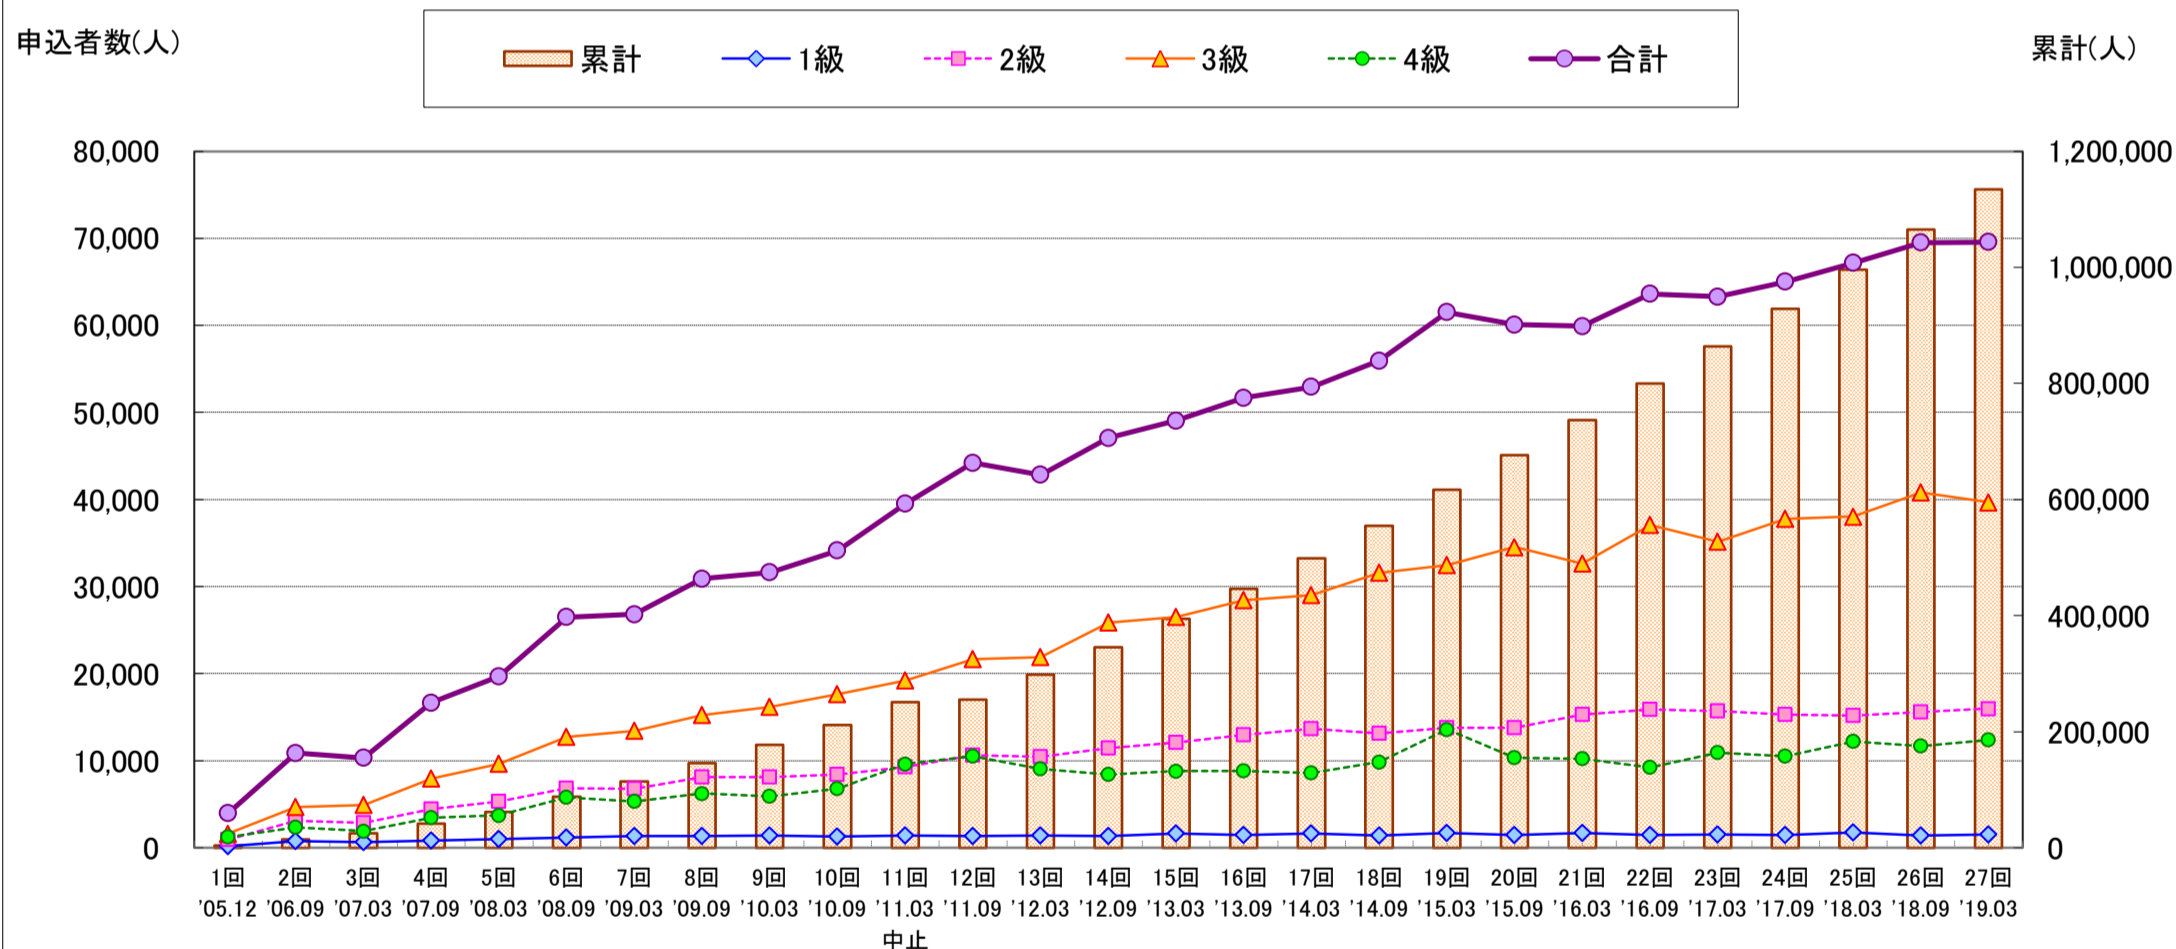

第13回 '12.03	第14回 '12.09	第15回 '13.03	第16回 '13.09	第17回 '14.03	第18回 '14.09	第19回 '15.03	第20回 '15.09	第21回 '16.03	第22回 '16.09	第23回 '17.03	第24回 '17.09
1級	1,411	1,362	1,653	1,465	1,649	1,406	1,682	1,462	1,718	1,447	1,542	1,452
2級	10,442	11,428	12,089	12,945	13,674	13,146	13,790	13,758	15,318	15,870	15,717	15,310
3級	21,910	25,868	26,515	28,454	29,022	31,567	32,462	34,530	32,651	37,072	35,133	37,761
4級	9,074	8,412	8,795	8,823	8,583	9,837	13,578	10,336	10,221	9,235	10,920	10,500
合計	42,837	47,070	49,052	51,687	52,928	55,956	61,512	60,086	59,908	63,624	63,312	65,023
累計	298,467	345,537	394,589	446,276	499,204	555,160	616,672	676,758	736,666	800,290	863,602	928,625

	第25回 '18.03	第26回 '18.09	第27回 '19.03	合計(※)
1級	1,738	1,421	1,545	34,222
2級	15,198	15,608	15,972	275,815
3級	38,038	40,801	39,670	617,113
4級	12,205	11,684	12,382	207,737
合計	67,179	69,514	69,569	1,134,887
累計	995,804	1,065,318	1,134,887	

※第11回は合計に含めず

申込者数の推移と累計