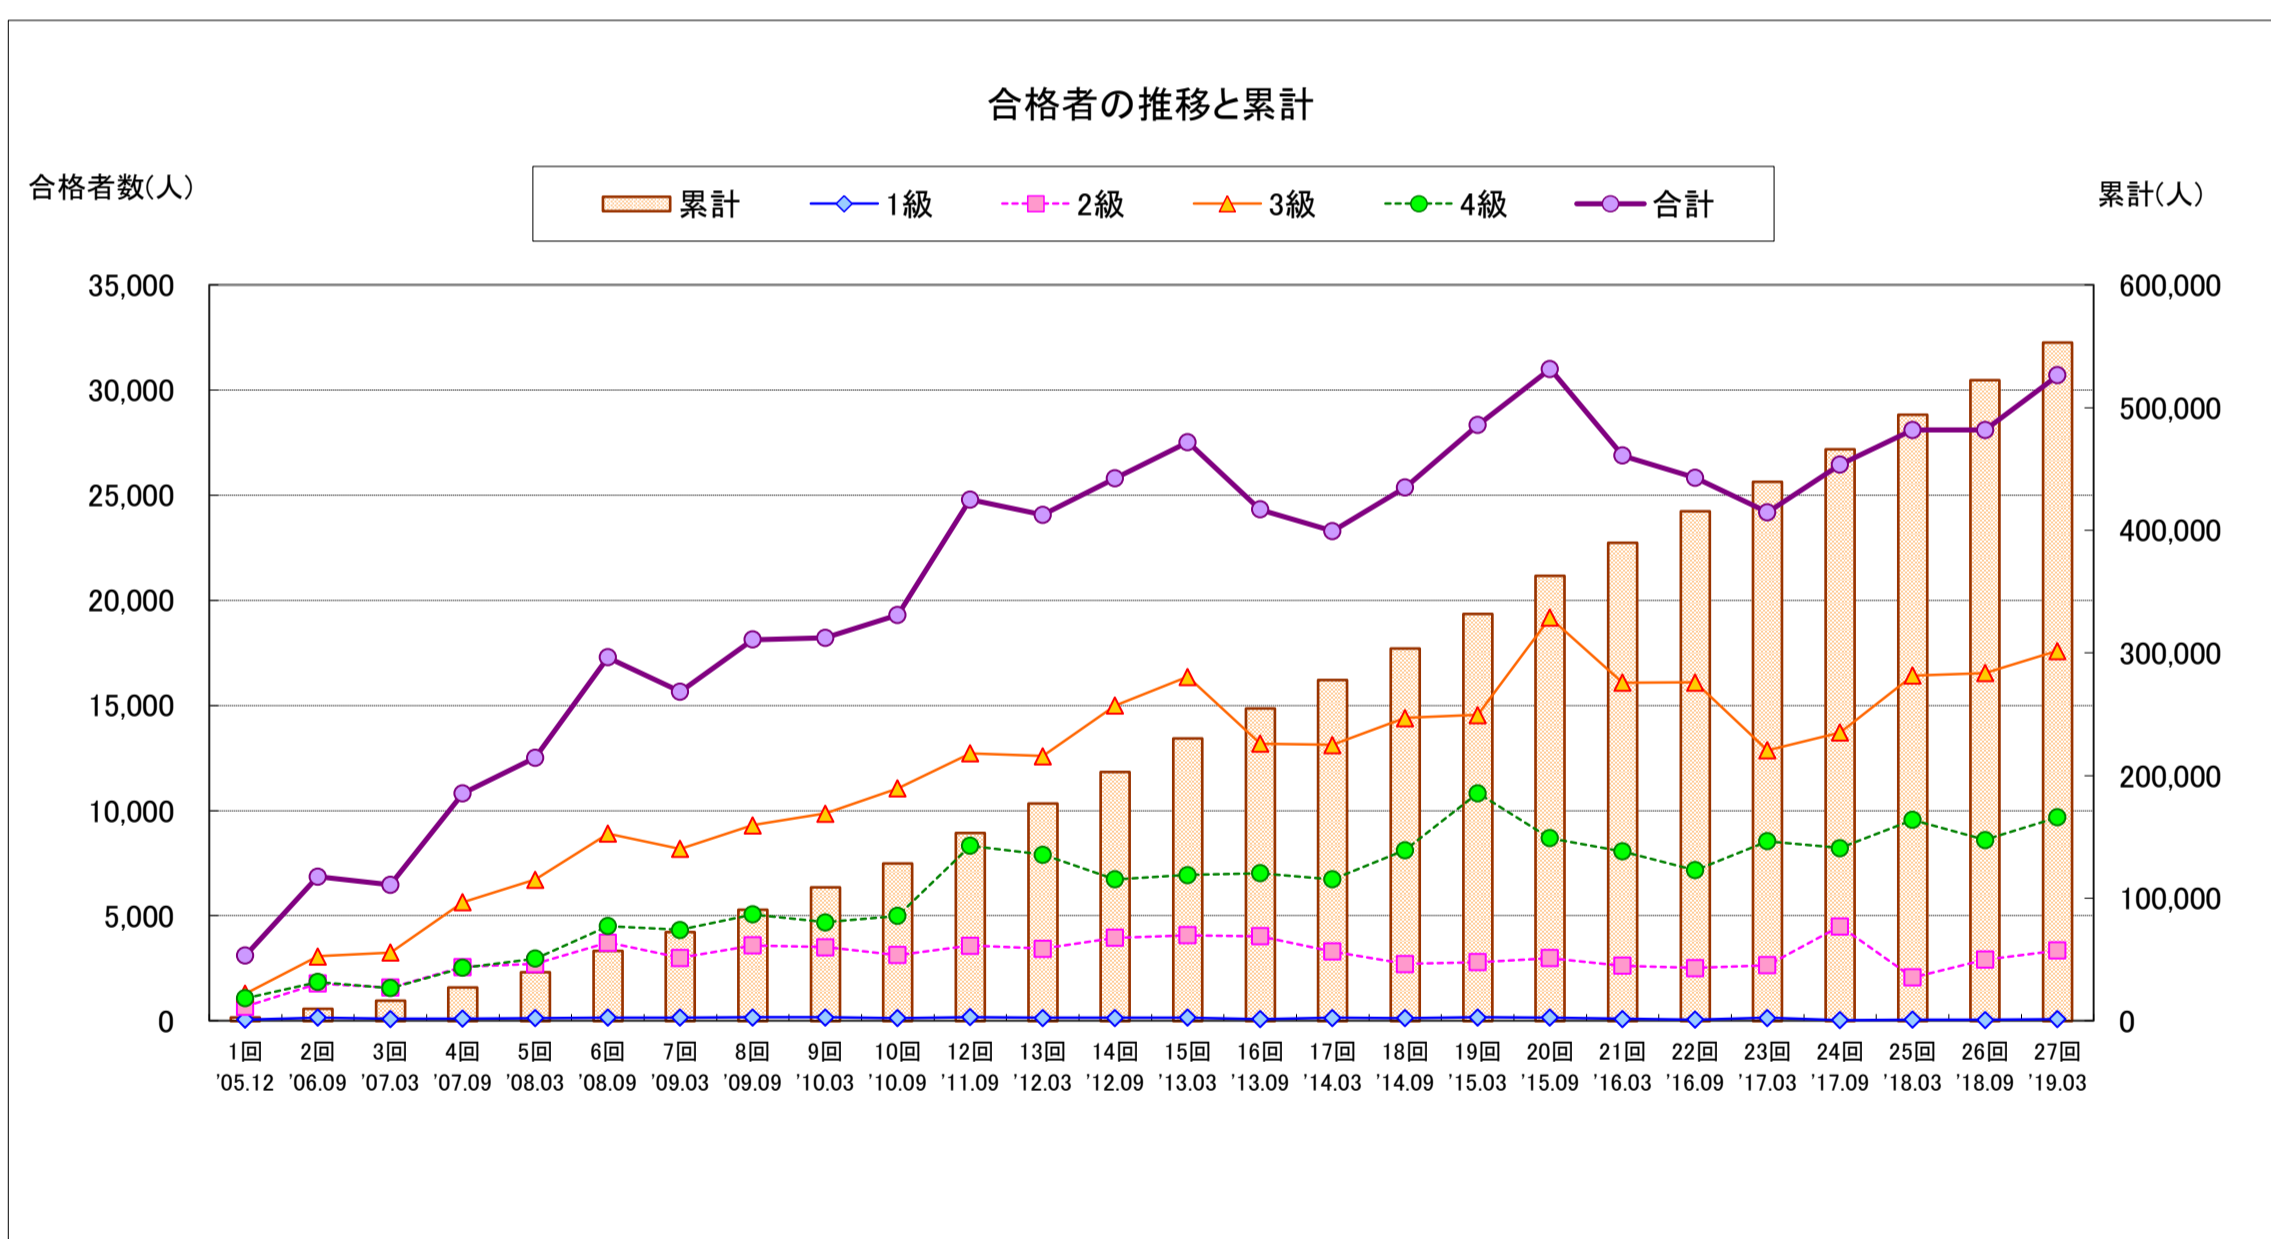

1. 4 級別合格者数(累計)

単位:人

	第1回 '05.12	第2回 '06.09	第3回 '07.03	第4回 '07.09	第5回 '08.03	第6回 '08.09	第7回 '09.03	第8回 '09.09	第9回 '10.03	第10回 '10.09	第12回 '11.09	第13回 '12.03
1級	65	162	95	109	133	156	163	167	171	127	174	145
2級	681	1,782	1,580	2,561	2,704	3,726	2,996	3,592	3,501	3,126	3,574	3,428
3級	1,296	3,065	3,250	5,644	6,717	8,902	8,178	9,305	9,857	11,060	12,720	12,591
4級	1,076	1,854	1,555	2,518	2,954	4,504	4,329	5,070	4,686	4,985	8,333	7,899
合計	3,118	6,863	6,480	10,832	12,508	17,288	15,666	18,134	18,215	19,298	24,801	24,063
累計	3,118	9,981	16,461	27,293	39,801	57,089	72,755	90,889	109,104	128,402	153,203	177,266

	第14回 '12.09	第15回 '13.03	第16回 '13.09	第17回 '14.03	第18回 '14.09	第19回 '15.03	第20回 '15.09	第21回 '16.03	第22回 '16.09	第23回 '17.03	第24回 '17.09	第25回 '18.03
1級	142	150	79	141	132	170	163	100	66	144	29	58
2級	3,951	4,077	4,030	3,294	2,709	2,790	2,988	2,629	2,515	2,642	4,495	2,059
3級	14,992	16,362	13,189	13,122	14,407	14,550	19,175	16,090	16,093	12,864	13,710	16,422
4級	6,724	6,934	7,023	6,733	8,125	10,824	8,685	8,064	7,165	8,541	8,222	9,560
合計	25,809	27,523	24,321	23,290	25,373	28,334	31,011	26,883	25,839	24,191	26,456	28,099
累計	203,075	230,598	254,919	278,209	303,582	331,916	362,927	389,810	415,649	439,840	466,296	494,395

	第26回 '18.09	第27回 '19.03	合計
1級	50	81	3,172
2級	2,917	3,343	77,690
3級	16,541	17,598	307,700
4級	8,605	9,679	164,647
合計	28,113	30,701	553,209
累計	522,508	553,209	

1. 5 1級合格者／準1級付与者の推移

単位:人

	第16回 '13.09	第17回 '14.03	第18回 '14.09	第19回 '15.03	第20回 '15.09	第21回 '16.03	第22回 '16.09	第23回 '17.03	第24回 '17.09	第25回 '18.03	第26回 '18.09	第27回 '19.03
1級受検者	1,147	1,186	1,096	1,280	1,115	1,308	1,092	1,181	1,100	1,282	1,095	1,125
1級合格者	79	141	132	170	163	100	66	144	29	58	50	81
準1級付与者	145	111	161	187	218	176	130	23	50	191	134	205

	合計
1級受検者	14,007 ※第16回より開始
1級合格者	1,213
準1級付与者	1,731