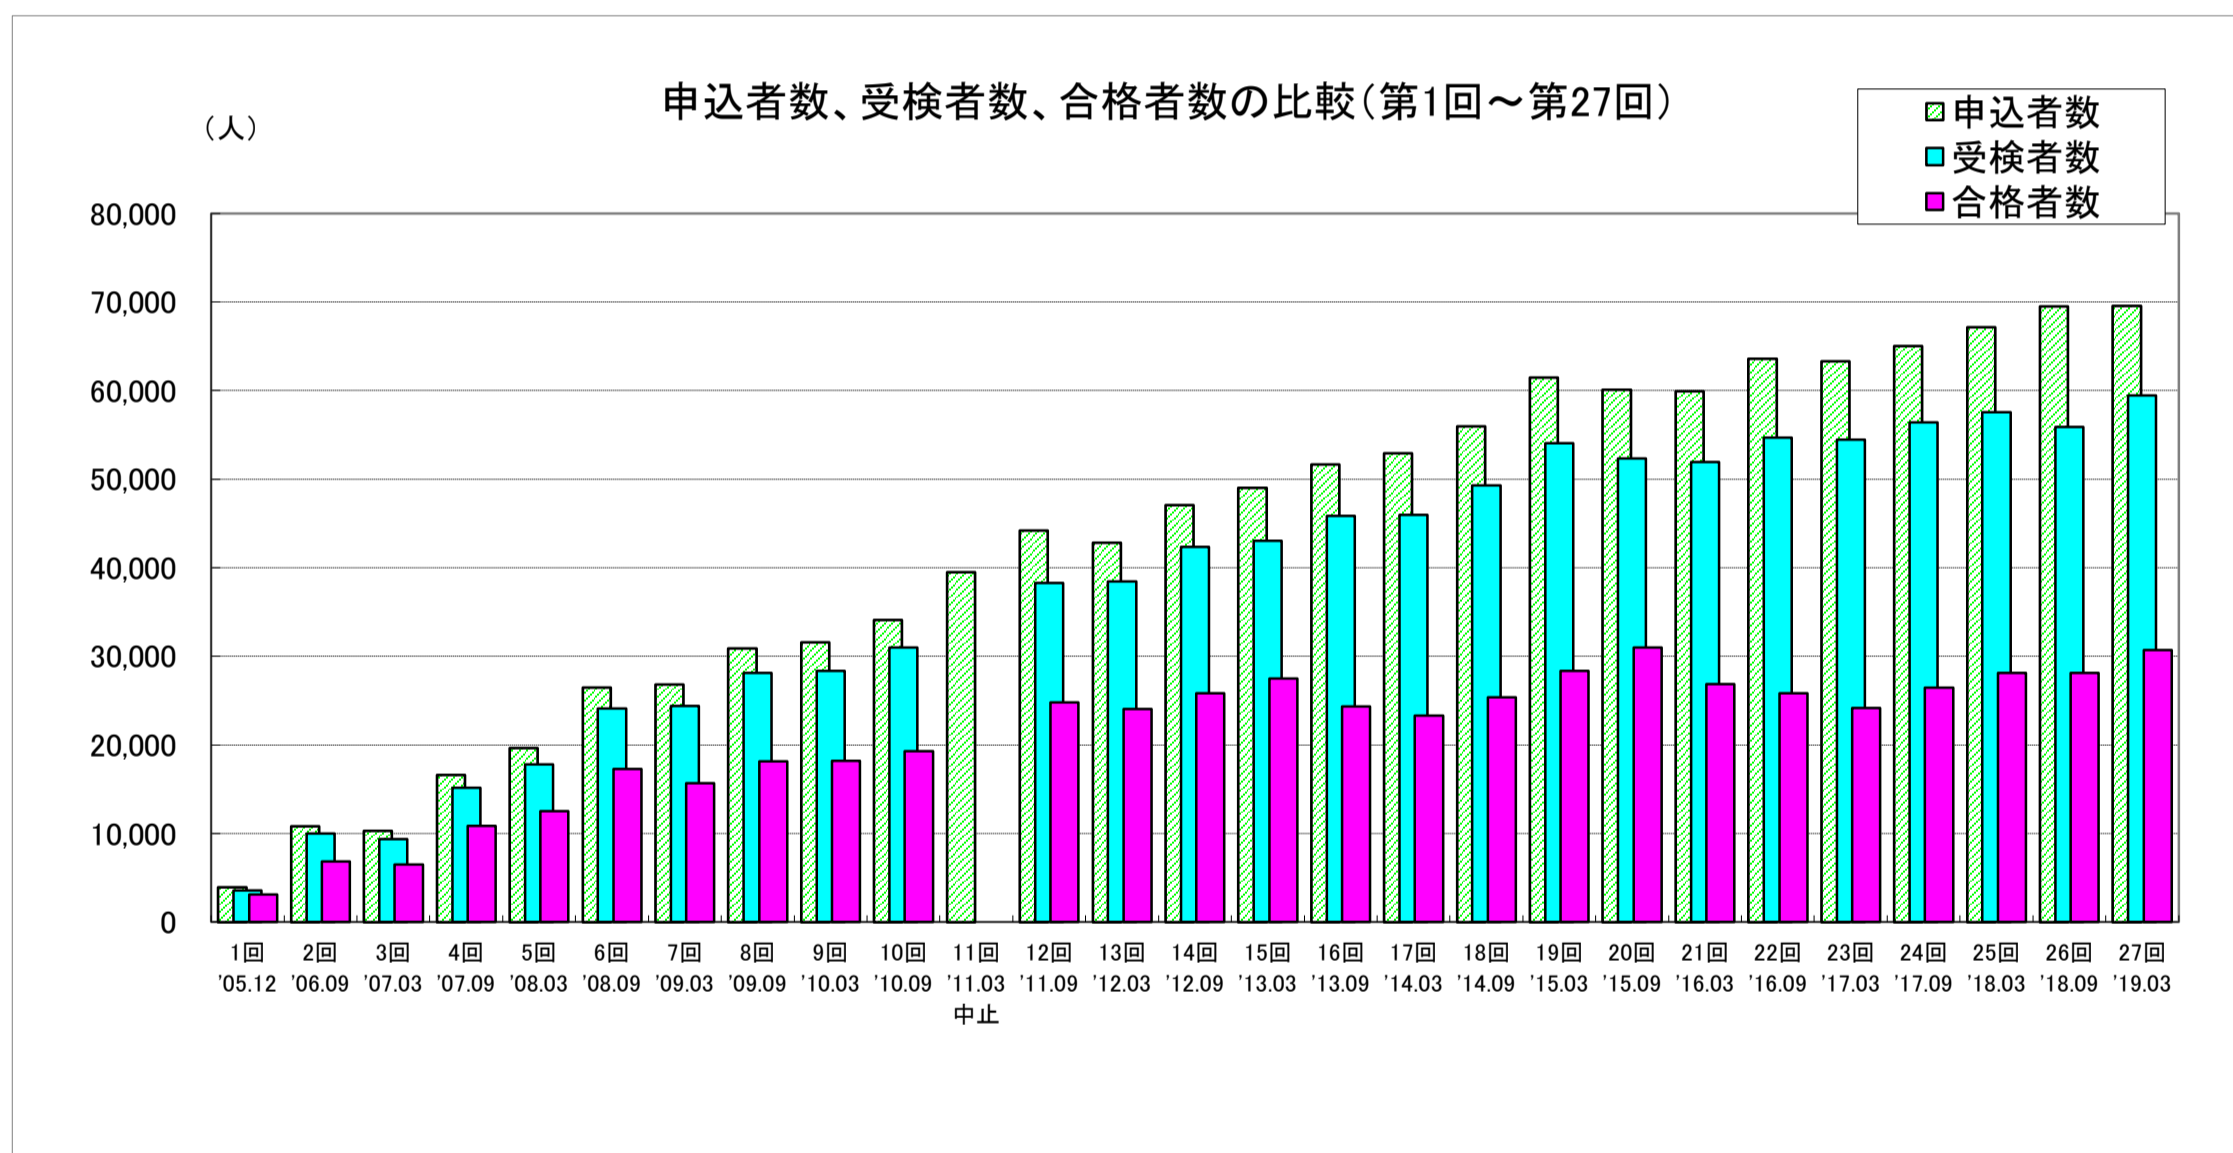

1. 受検者データA — 申込者、受検者及び合格者の状況(第1回～第27回)

1.1 申込者数、受検者数、合格者数(全体)

単位:人

	第1回 '05.12	第2回 '06.09	第3回 '07.03	第4回 '07.09	第5回 '08.03	第6回 '08.09	第7回 '09.03	第8回 '09.09	第9回 '10.03	第10回 '10.09	第11回 '11.03 (中止)	第12回 '11.09
申込者数	3,959	10,858	10,324	16,639	19,673	26,495	26,827	30,902	31,622	34,136	(39,514)	44,195
受検者数	3,601	9,985	9,360	15,136	17,777	24,099	24,390	28,129	28,373	30,965	-	38,292
合格者数	3,118	6,863	6,480	10,832	12,508	17,288	15,666	18,134	18,215	19,298	-	24,801
合格率	86.59%	68.73%	69.23%	71.56%	70.36%	71.74%	64.23%	64.47%	64.20%	62.32%	-	64.77%

	第13回 '12.03	第14回 '12.09	第15回 '13.03	第16回 '13.09	第17回 '14.03	第18回 '14.09	第19回 '15.03	第20回 '15.09	第21回 '16.03	第22回 '16.09	第23回 '17.03	第24回 '17.09
申込者数	42,837	47,070	49,052	51,687	52,928	55,956	61,512	60,086	59,908	63,624	63,312	65,023
受検者数	38,445	42,329	43,062	45,843	45,981	49,296	54,074	52,358	51,922	54,683	54,428	56,432
合格者数	24,063	25,809	27,523	24,321	23,290	25,373	28,334	31,011	26,883	25,839	24,191	26,456
合格率	62.59%	60.97%	63.91%	53.05%	50.65%	51.47%	52.40%	59.23%	51.78%	47.25%	44.45%	46.88%

	第25回 '18.03	第26回 '18.09	第27回 '19.03	合計(※)
申込者数	67,179	69,514	69,569	1,134,887
受検者数	57,580	55,890	59,458	991,888
合格者数	28,099	28,113	30,701	553,209
合格率	48.80%	50.30%	51.63%	

※第11回は合計に含めず

1. 2 級別申込者数(累計)

単位:人